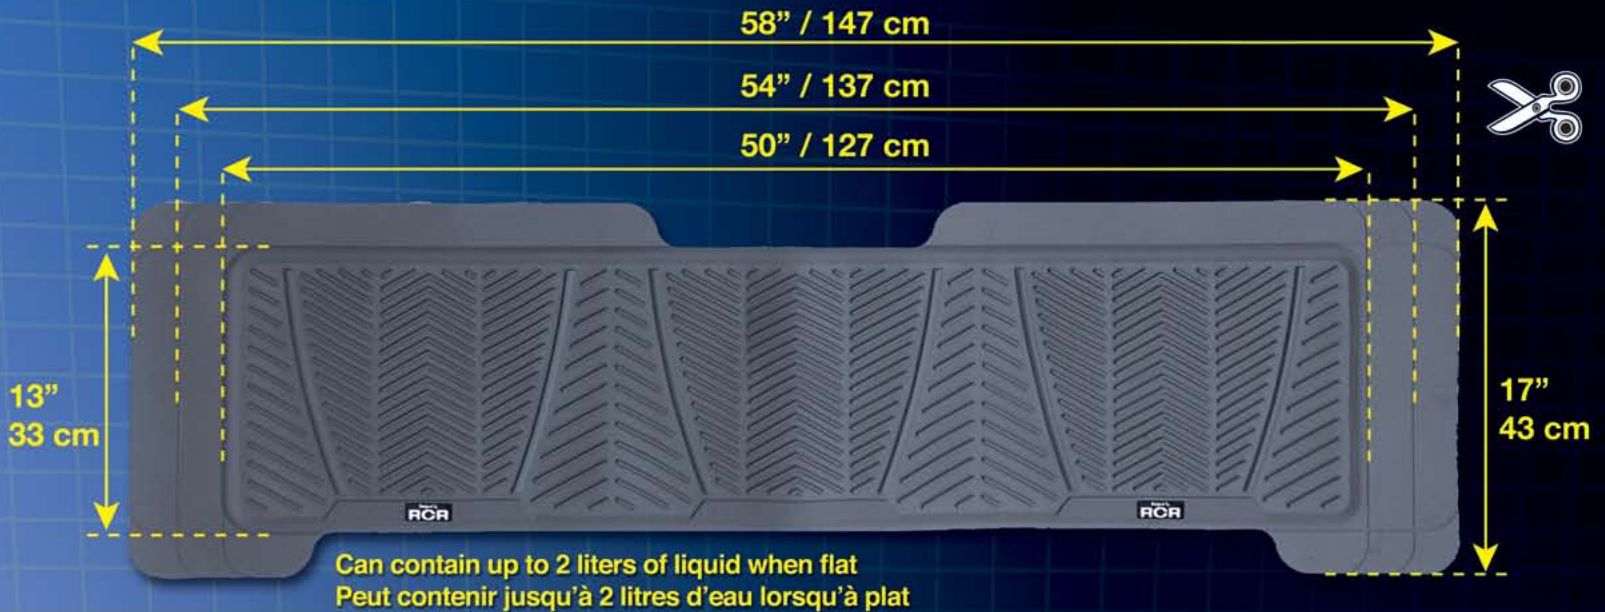

Car & Truck

Ware®

Protection solutions
Protection haute performance

Premium Quality
Qualité Supérieure

- Total mud, dirt, debris, snow and moisture protection.
- Very strong and flexible
- Protection complète contre la boue, les poussières, les saletés la neige et l'eau.
- Très flexible et durable

- Black / Noir
- Grey / Gris
- Beige

Custom Fit Coupe Ajustée

RCR
INTERNATIONAL INC.

180 de Normandie,
Boucherville, Québec
Canada J4B 5S7
Tel.: 450 • 670 • 8100
Fax: 450 • 679 • 3260
www.rcrint.com

RCR DENNIS