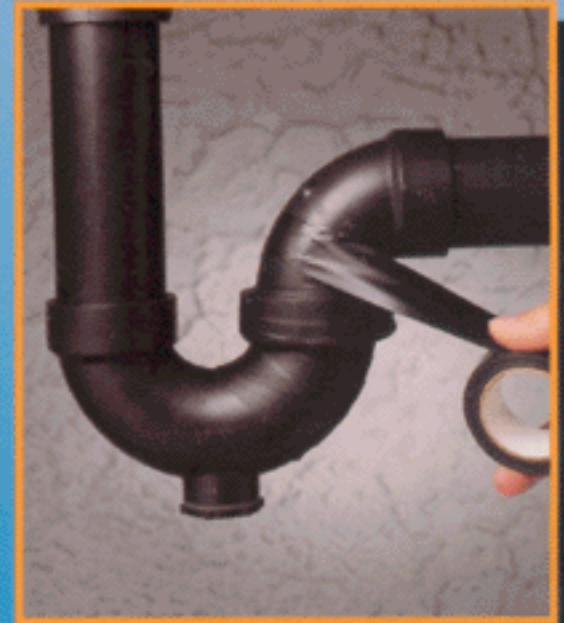

# Cinta de reparación de urgencia

Ruban souple pour sceller toutes fuites et coupures sur surfaces sèches ou mouillées  
Cinta elástica sella todas las fugas y rupturas sobre superficies secas o mojadas