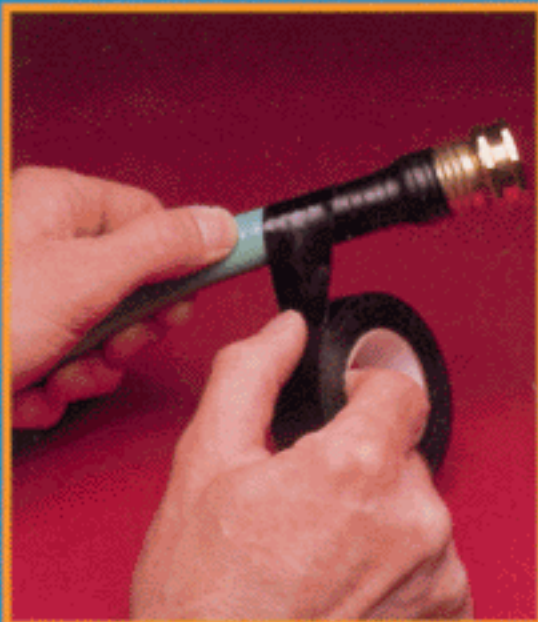

# Cinta de reparación de urgencia

Ruban souple pour sceller toutes fuites et coupures sur surfaces sèches ou mouillées  
Cinta elástica sella todas las fugas y rupturas sobre superficies secas o mojadas