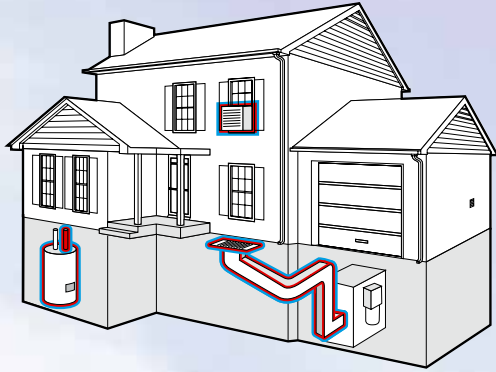

Emergency Repair Tape
Ruban pour réparations temporaires
1" x 8' (2.5 cm x 2.4 m)
Black / Noir
UPC = 059494915086

CZ91516

Emergency Repair Tape
Ruban pour réparations temporaires
1" x 16' (2.5 m x 4.9 m)
Black / Noir
UPC = 059494915161